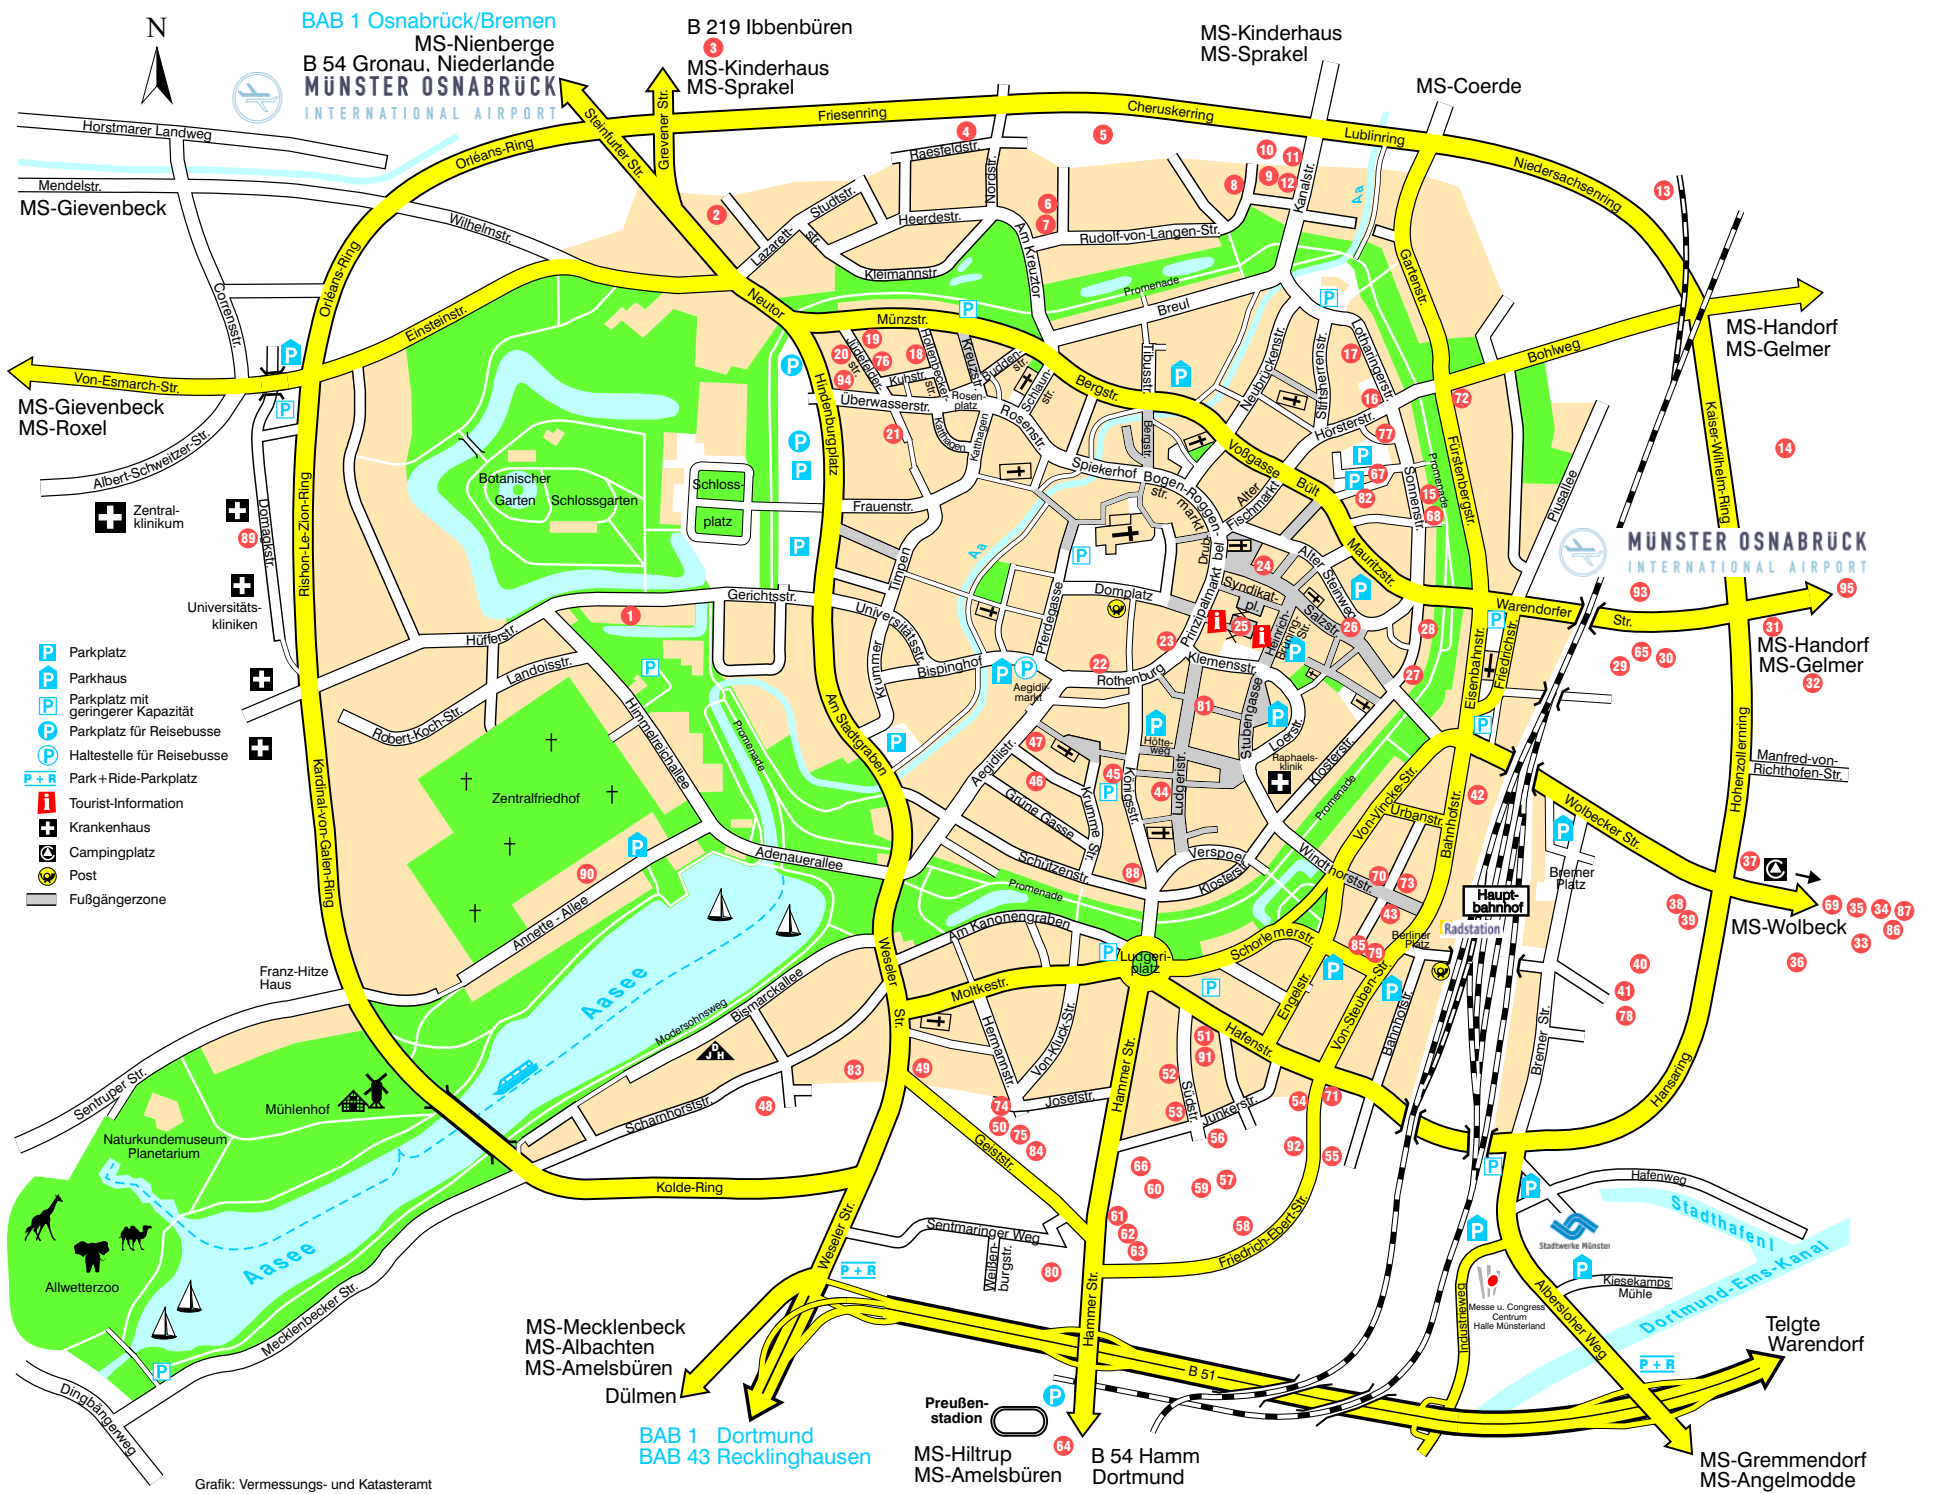

Stolpersteine in Münster

Stolpersteine in Münster

Mit dem Projekt “Stolpersteine” des Kölner Künstlers Gunter Demnig nimmt der Verein “Spuren Finden” eine Form des Erinnerns und Gedenkens auf, die sich bewusst im öffentlichen Raum platziert und mit den Erinnerungsmalen Steine des Anstoßes setzen will.

Die Steine werden von dem Künstler vor den ehemaligen Wohnsitzen der Opfer des Nationalsozialismus, seien es Juden, Zeugen Jehovas, Sinti und Roma, politisch Verfolgte, Homosexuelle oder “Euthanasie“-Opfer, eingesetzt. Jeder kann die Patenschaft für einen Stein übernehmen.

Hinweise zur Lebensgeschichte der Opfer und zu den “Stolpersteinen” :

Peter Schilling, Verein “Spuren Finden e.V.”, Villa ten Hompel, Tel. 0251 492-7101.

Homepage: www.muenster.org/spurenfinden

Verlegungsorte in Münster