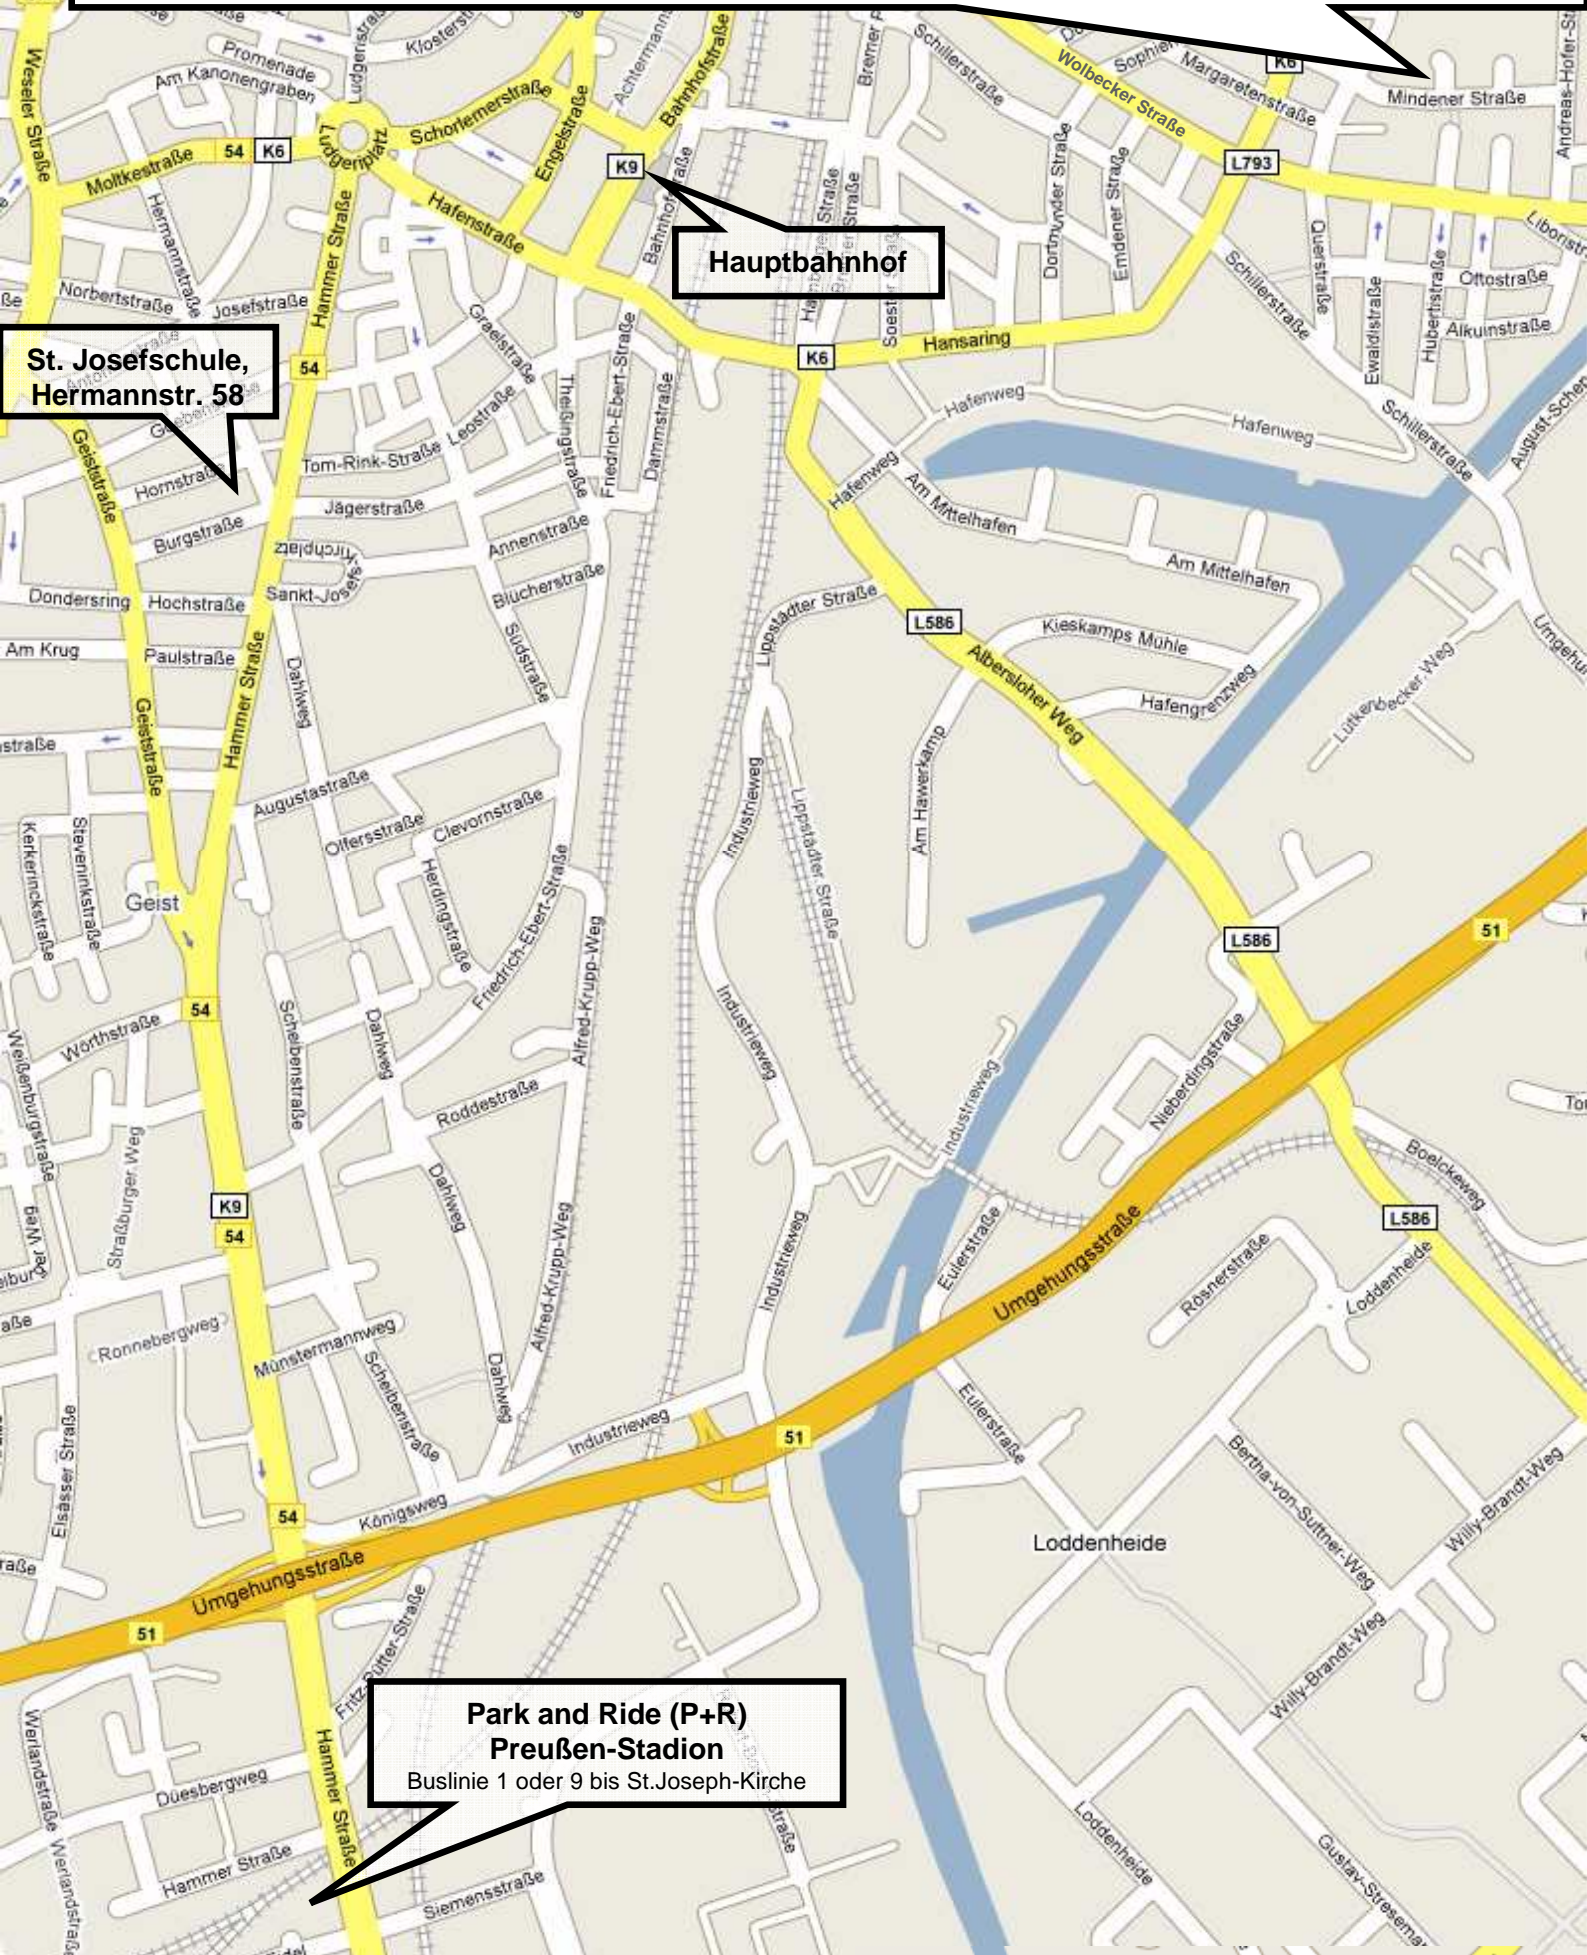

Wilhelm-Emmanuel-von-Ketteler-Berufskolleg

Schule der Sekundarstufe II der Stadt Münster

Tel.: 0251-3929050 • Fax: 0251-39290528 • info@ketteler-berufskolleg.de • www.ketteler-berufskolleg.de

Hauptbahnhof

**St. Josefschule,
Hermannstr. 58**

**Park and Ride (P+R)
Preußen-Stadion**
Buslinie 1 oder 9 bis St. Joseph-Kirche