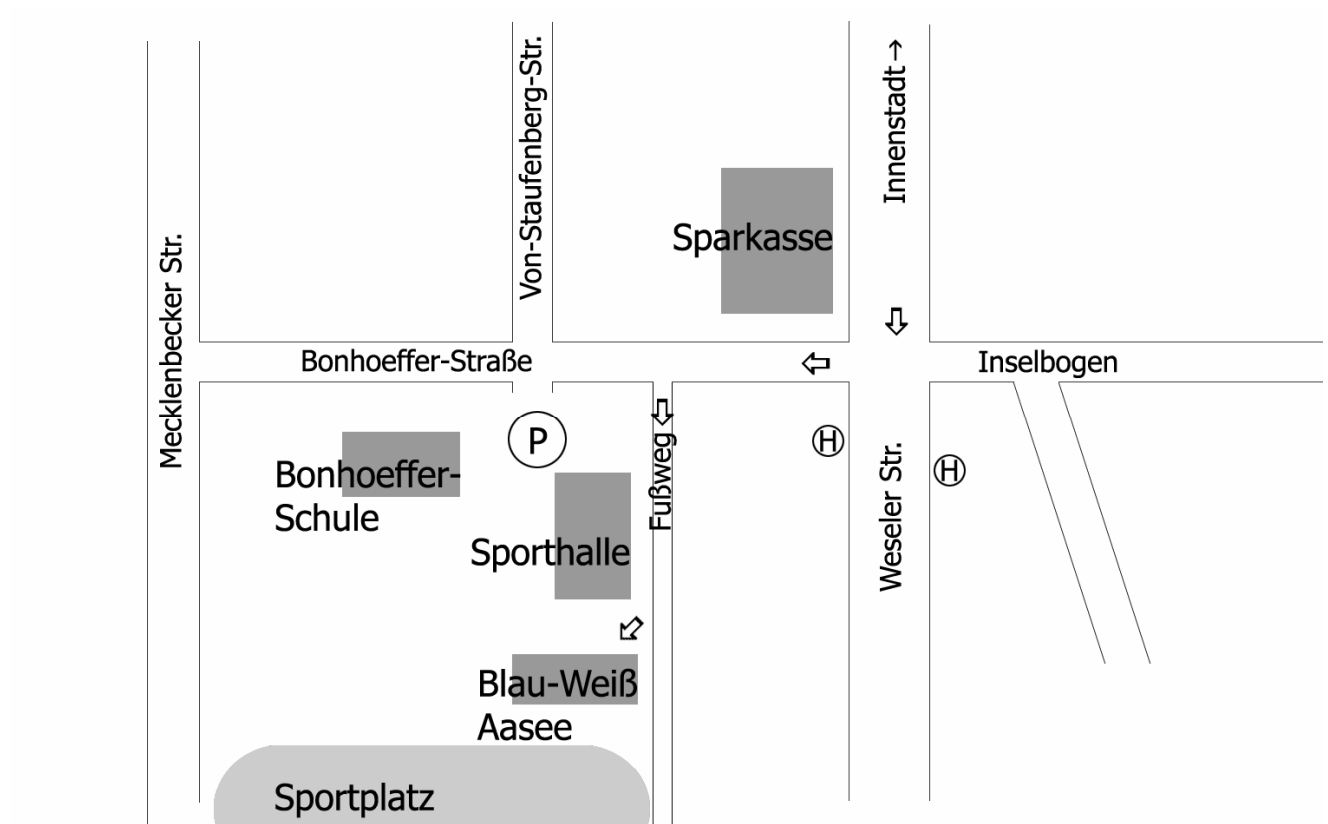

Wegbeschreibung zur Aaseesporthalle und zum Multifunktionshaus

Von der Weseler Straße stadtauswärts kommend direkt hinter dem neuen Sparkassengebäudes rechts in die Bonhoefferstraße abbiegen. Nach circa 200 Metern kommt links ein Wegweiser Sportanlagen. Folgen Sie dem Fußweg zur "Aaseesporthalle" (Sporthalle der Bonhoeffer-Schule) bzw. an der Halle vorbei zum Multifunktionshaus des SV Blau-Weiß Aasee (Bonhoefferstr. 54).

Busverbindung

Sie können die Linien 2, 7, 15 und 16 zur Haltestelle Inselbogen / Sparkassenzentrale nutzen.

Parkplätze

Fahrräder können direkt vor dem Haus abgestellt werden. Nutzen Sie die Parkmöglichkeiten auf der Bonhoeffer- und der Von-Staufenberg-Straße. Darüber hinaus steht ab nachmittags der Parkplatz der Bonhoeffer-Schule zur Verfügung