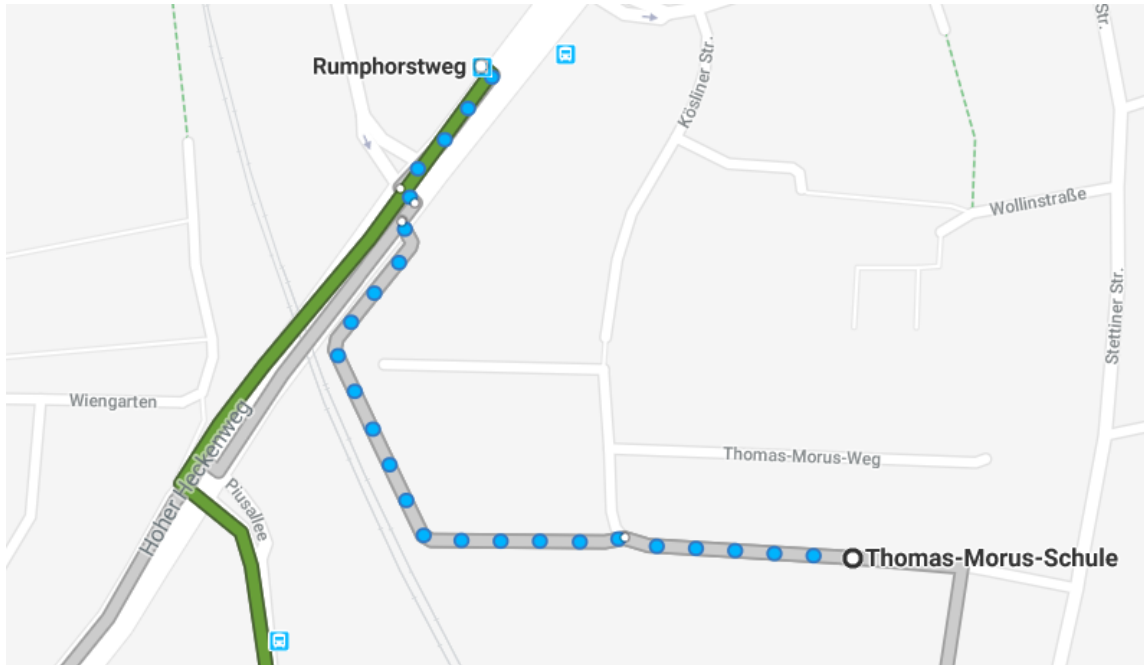

Anfahrt: mit dem Auto zum Lehrgang über A1 ab Kreuz Münster-Nord

Auf B54 fahren	3,6 km
Einen der 2 linken Fahrstreifen benutzen, um links auf York-Ring abzubiegen	450 m
Weiter auf dem Ring bis Niedersachsenring	2,0 km
Links abbiegen auf Piusallee	57 m
Rechts abbiegen auf Holsteiner Str.	130 m
Holsteiner Str. verläuft leicht nach rechts und wird zu Mecklenburger Str.	180 m
Links abbiegen auf Stettiner Str.	350 m
Links abbiegen auf Thomas-Morus-Weg	120 m

Aikikai@muenster.org
 www.aikikai-muenster.de

Weiterfahrt: mit dem Auto vom Lehrgang zum nächsten Parkplatz

Thomas-Morus-Schule

Auf Thomas-Morus-Weg nach Osten Richtung Stettiner Str. starten	120 m
Rechts abbiegen auf Stettiner Str.	350 m
Rechts abbiegen auf Mecklenburger Str.	180 m
Mecklenburger Str. verläuft leicht nach links und wird zu Holsteiner Str.	130 m
Rechts abbiegen auf Piusallee	400 m
Links abbiegen auf Hoher Heckenweg	300 m
Links abbiegen auf Gartenstraße	82 m
Rechts abbiegen auf den Ring	250 m
Weiter auf Ring	1,4 km
Links abbiegen auf Grevener Str./B219	550 m
Links abbiegen auf Steinfurter Str./B219/B54	240 m
Geradeaus auf Schlossplatz/B219/B54	400 m

Das Ziel befindet sich auf der rechten Seite

Anfahrt: mit dem Bus zum Lehrgang ab Hauptbahnhof Münster

Linien 2 und 4 fahren von Bussteig A
Linie 8 fährt von Bussteig B2

Thomas-Morus-Schule
Thomas-Morus-Weg 5, 48147 Münster

Mit den Linien 6 oder 8 von Haltestelle Rumphorstweg bis Haltestelle Neubrückentor (~25 min.)

zu Fuß: rechts, Breul, links, Am Kreuztor, rechts über die Bergstraße in die Buddenstr., geradeaus über Rosenstr. > Katthagen 30, 48143 Münster