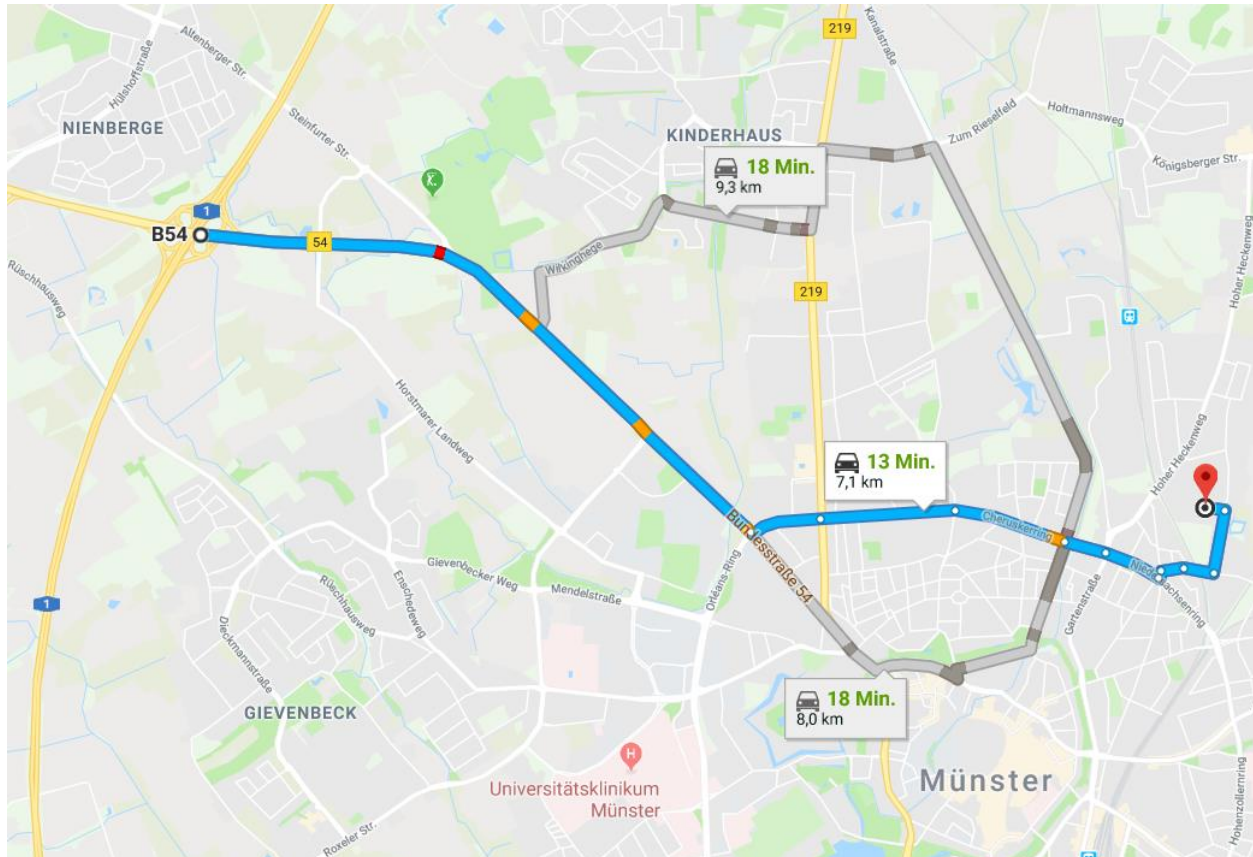

Anfahrt: mit dem Auto zum Lehrgang über A1 ab Kreuz Münster-Nord

Auf B54 fahren	3,6 km
Einen der 2 linken Fahrstreifen benutzen, um links auf York-Ring abzubiegen	450 m
Weiter auf dem Ring bis Niedersachsenring	2,0 km
Links abbiegen auf Piusallee	57 m
Rechts abbiegen auf Holsteiner Str.	130 m
Holsteiner Str. verläuft leicht nach rechts und wird zu Mecklenburger Str.	180 m
Links abbiegen auf Stettiner Str.	350 m
Links abbiegen auf Thomas-Morus-Weg	120 m

Aikikai@muenster.org
 www.aikikai-muenster.de

Weiterfahrt: mit dem Auto vom Lehrgang zum nächsten Parkplatz

Thomas-Morus-Schule

Auf Thomas-Morus-Weg nach Osten Richtung Stettiner Str. starten	120 m
Rechts abbiegen auf Stettiner Str.	350 m
Rechts abbiegen auf Mecklenburger Str.	180 m
Mecklenburger Str. verläuft leicht nach links und wird zu Holsteiner Str.	130 m
Rechts abbiegen auf Piusallee	400 m
Links abbiegen auf Hoher Heckenweg	300 m
Links abbiegen auf Gartenstraße	82 m
Rechts abbiegen auf den Ring	250 m
Weiter auf Ring	1,4 km
Links abbiegen auf Grevener Str./B219	550 m
Links abbiegen auf Steinfurter Str./B219/B54	240 m
Geradeaus auf Schlossplatz/B219/B54	400 m