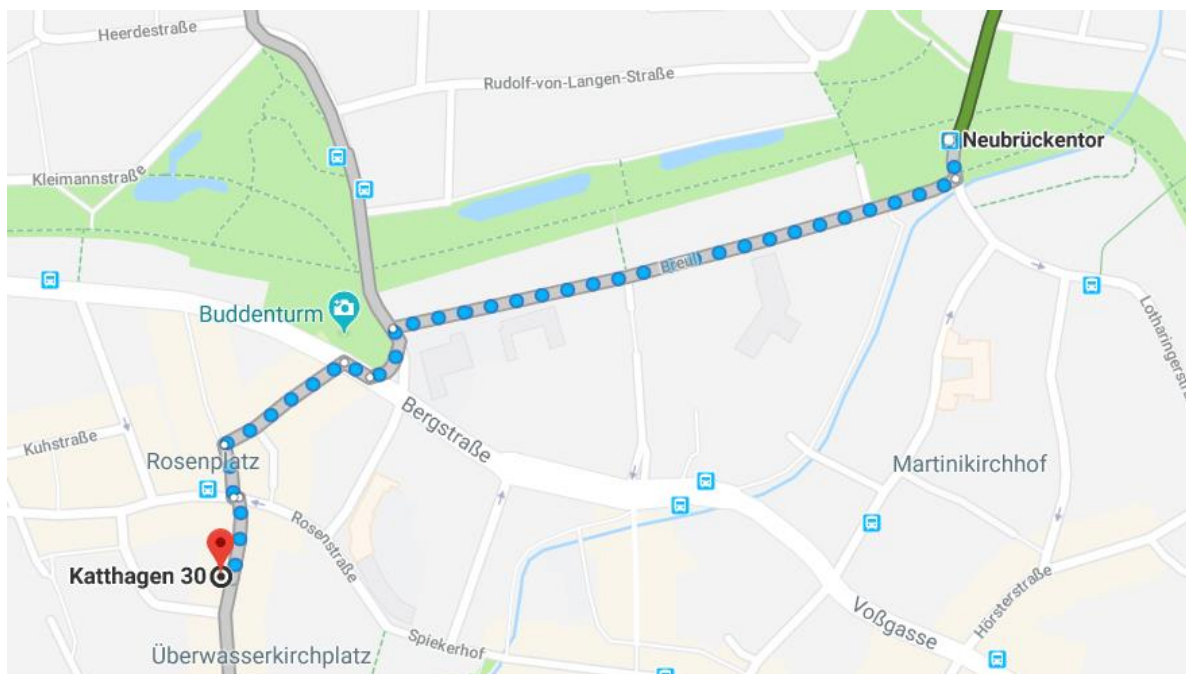

Anfahrt: mit dem Auto zum Lehrgang über A1 ab Kreuz Münster-Nord

Auf B54 fahren	3,6 km
Einen der 2 linken Fahrstreifen benutzen, um links auf York-Ring abzubiegen	450 m
Weiter auf dem Ring bis Niedersachsenring	2,0 km
Links abbiegen auf Piusallee	57 m
Rechts abbiegen auf Holsteiner Str.	130 m
Holsteiner Str. verläuft leicht nach rechts und wird zu Mecklenburger Str.	180 m
Links abbiegen auf Stettiner Str.	350 m
Links abbiegen auf Thomas-Morus-Weg	120 m

Aikikai@muenster.org
 www.aikikai-muenster.de

Weiterfahrt: mit dem Auto vom Lehrgang zum nächsten Parkplatz

Thomas-Morus-Schule

Auf Thomas-Morus-Weg nach Osten Richtung Stettiner Str. starten	120 m
Rechts abbiegen auf Stettiner Str.	350 m
Rechts abbiegen auf Mecklenburger Str.	180 m
Mecklenburger Str. verläuft leicht nach links und wird zu Holsteiner Str.	130 m
Rechts abbiegen auf Piusallee	400 m
Links abbiegen auf Hoher Heckenweg	300 m
Links abbiegen auf Gartenstraße	82 m
Rechts abbiegen auf den Ring	250 m
Weiter auf Ring	1,4 km
Links abbiegen auf Grevener Str./B219	550 m
Links abbiegen auf Steinfurter Str./B219/B54	240 m
Geradeaus auf Schlossplatz/B219/B54	400 m

Das Ziel befindet sich auf der rechten Seite

Anfahrt: mit dem Bus zum Lehrgang ab Hauptbahnhof Münster

Linien 2 und 4 fahren von Bussteig A
Linie 8 fährt von Bussteig B2

Thomas-Morus-Schule
Thomas-Morus-Weg 5, 48147 Münster

Mit den Linien 6 oder 8 von Haltestelle Rumphorstweg bis Haltestelle Neubrückentor (~25 min.)

zu Fuß: rechts, Breul, links, Am Kreuztor, rechts über die Bergstraße in die Buddenstr., geradeaus über Rosenstr. > Katthagen 30, 48143 Münster