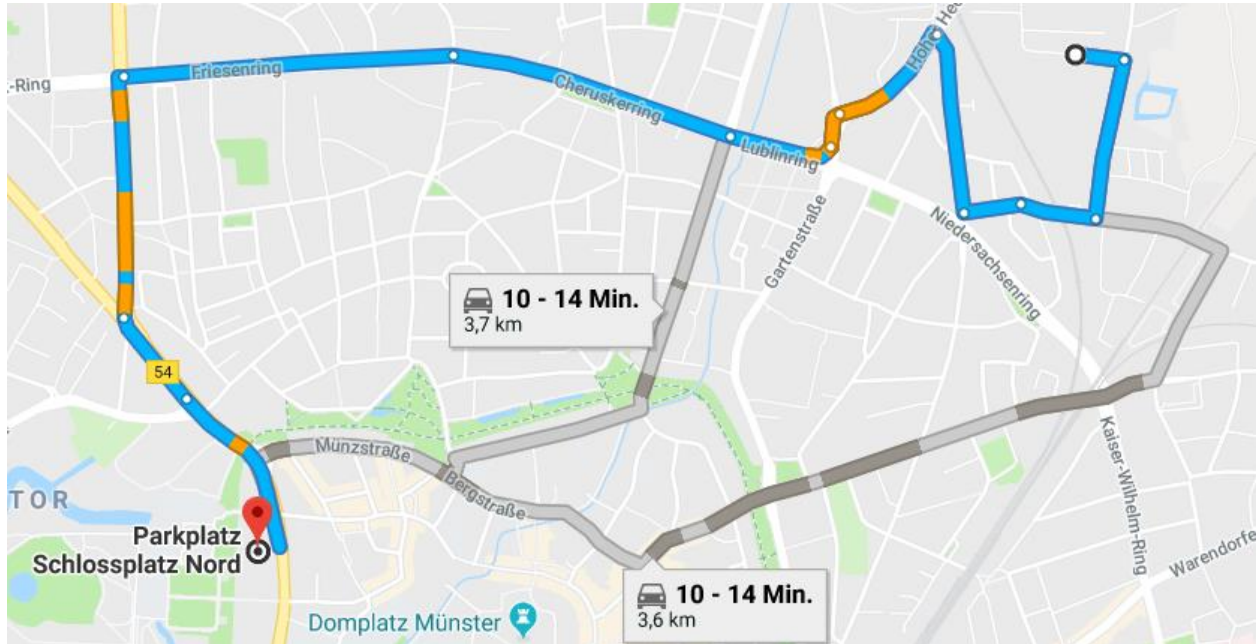

Anfahrt: mit dem Auto zum Lehrgang über A1 ab Kreuz Münster-Nord

Auf B54 fahren	3,6 km
Einen der 2 linken Fahrstreifen benutzen, um links auf York-Ring abzubiegen	450 m
Weiter auf dem Ring bis Niedersachsenring	2,0 km
Links abbiegen auf Piusallee	57 m
Rechts abbiegen auf Holsteiner Str.	130 m
Holsteiner Str. verläuft leicht nach rechts und wird zu Mecklenburger Str.	180 m
Links abbiegen auf Stettiner Str.	350 m
Links abbiegen auf Thomas-Morus-Weg	120 m

Aikikai@muenster.org
 www.aikikai-muenster.de

Weiterfahrt: mit dem Auto vom Lehrgang zum nächsten Parkplatz

Thomas-Morus-Schule

Auf Thomas-Morus-Weg nach Osten Richtung Stettiner Str. starten	120 m
Rechts abbiegen auf Stettiner Str.	350 m
Rechts abbiegen auf Mecklenburger Str.	180 m
Mecklenburger Str. verläuft leicht nach links und wird zu Holsteiner Str.	130 m
Rechts abbiegen auf Piusallee	400 m
Links abbiegen auf Hoher Heckenweg	300 m
Links abbiegen auf Gartenstraße	82 m
Rechts abbiegen auf den Ring	250 m
Weiter auf Ring	1,4 km
Links abbiegen auf Grevener Str./B219	550 m
Links abbiegen auf Steinfurter Str./B219/B54	240 m
Geradeaus auf Schlossplatz/B219/B54	400 m

Das Ziel befindet sich auf der rechten Seite

Anfahrt: mit dem Bus zum Lehrgang ab Hauptbahnhof Münster

Linien 2 und 4 fahren von Bussteig A
Linie 8 fährt von Bussteig B2

Thomas-Morus-Schule
Thomas-Morus-Weg 5, 48147 Münster