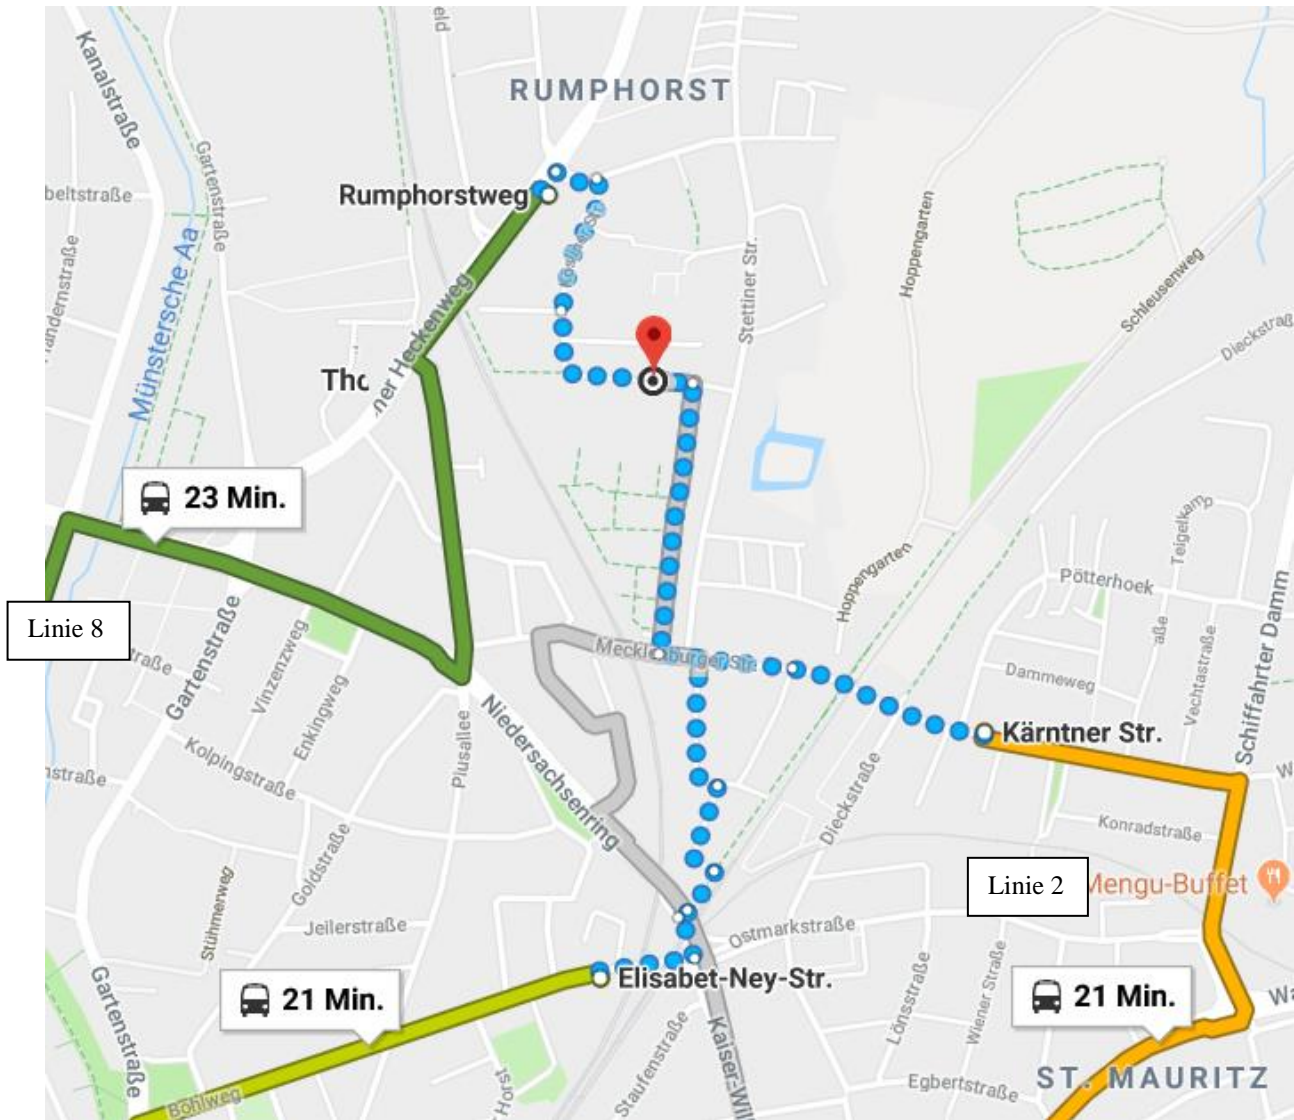

Anfahrt: mit dem Auto zum Lehrgang über A1 ab Kreuz Münster-Nord

Auf B54 fahren	3,6 km
Einen der 2 linken Fahrstreifen benutzen, um links auf York-Ring abzubiegen	450 m
Weiter auf dem Ring bis Niedersachsenring	2,0 km
Links abbiegen auf Piusallee	57 m
Rechts abbiegen auf Holsteiner Str.	130 m
Holsteiner Str. verläuft leicht nach rechts und wird zu Mecklenburger Str.	180 m
Links abbiegen auf Stettiner Str.	350 m
Links abbiegen auf Thomas-Morus-Weg	120 m

Aikikai@muenster.org
 www.aikikai-muenster.de

Weiterfahrt: mit dem Auto vom Lehrgang zum nächsten Parkplatz

Thomas-Morus-Schule

Auf Thomas-Morus-Weg nach Osten Richtung Stettiner Str. starten	120 m
Rechts abbiegen auf Stettiner Str.	350 m
Rechts abbiegen auf Mecklenburger Str.	180 m
Mecklenburger Str. verläuft leicht nach links und wird zu Holsteiner Str.	130 m
Rechts abbiegen auf Piusallee	400 m
Links abbiegen auf Hoher Heckenweg	300 m
Links abbiegen auf Gartenstraße	82 m
Rechts abbiegen auf den Ring	250 m
Weiter auf Ring	1,4 km
Links abbiegen auf Grevener Str./B219	550 m
Links abbiegen auf Steinfurter Str./B219/B54	240 m
Geradeaus auf Schlossplatz/B219/B54	400 m

Das Ziel befindet sich auf der rechten Seite

Anfahrt: mit dem Bus zum Lehrgang ab Hauptbahnhof Münster

Linien 2 und 4 fahren von Bussteig A
Linie 8 fährt von Bussteig B2

Thomas-Morus-Schule
Thomas-Morus-Weg 5, 48147 Münster